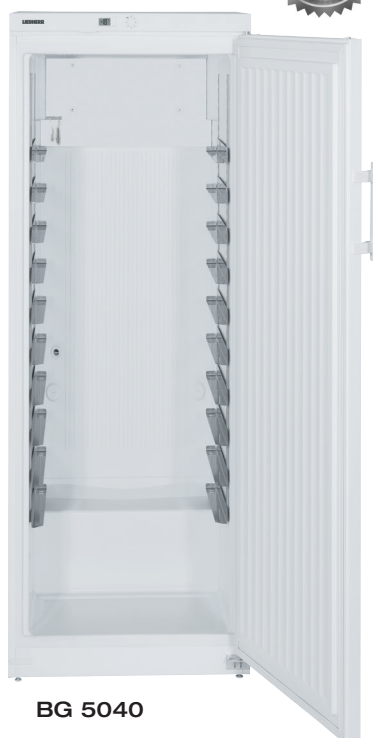

Bagerifrysskåp BG 5040, BGPv 6570 & 8470

R-290

- Utvändigt och invändigt helt i rostfritt
- Helautomatisk elektronisk termostat
- Digital visning av temperatur
- Hyllskenor anpassade för 20 st 600 x 400 alt 650 x 450* (BGPv 6570) eller 25 st 600 x 800 mm bakplåtar (BGPv 8470)
- Försedd med potentialfri kontakt för anslutning till centrallarm
- Dörr självstängande

- Dörren står öppen i 90 grader
- Fläktkyld med hetgasavfrostning

BG 5040

- Hyllskenor anpassade för bakplåt 600x400 eller 600x450 mm
- mekanisk termostat
- Vitlackerad stålplåt
- R-600A

GARANTI
5 ÅRGARANTI
3 ÅR